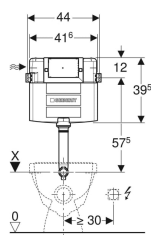

Rezervor încastrat Geberit Omega 12 cm, 6 / 3 litri, înălțime de montare 106 cm

Imagine exemplificativă

Domenii de utilizare

- Pentru pereți zidiți
- Pentru montare în instalații aplicate la înălțimea elementului sau a încăperii
- Pentru montare în pereți de instalații la înălțimea încăperii
- Pentru vase WC pe pardoseală și suspendate
- Pentru spălare cu două volume de apă

Lista elementelor livrate

- Racord de alimentare la apă R 1/2", compatibil MF, cu robinet de închidere cu acționare manuală
- Casetă de protecție pentru gura de vizitare
- Set de racordare pentru WC, \varnothing 90 mm
- Cot de conectare \varnothing 90 / 110 mm
- 2 dopuri de protecție
- 2 coturi de fixare
- Material de fixare

- Casetă de protecție pentru gura de vizitare protejează împotriva umidității și a murdăriei
- Casetă de protecție pentru gura de vizitare, ajustabilă

Date tehnice

Presiune de curgere	0.1-10 bar
Temperatura maximă a apei	25 °C
Setare din fabrică pentru volumul de spălare	6 și 3 l
Interval de setare pentru volum mare de spălare	4 / 4.5 / 6 / 7.5 l
Interval de setare a volumului mic de spălare	2-4 l
Calculul debitului de curgere	0.11 l/s
Presiune minimă de curgere pentru calculul debitului de curgere	0.5 bar

Cod art.	B	H	T
109.060.00.1	44 cm	39.5 cm	12 cm