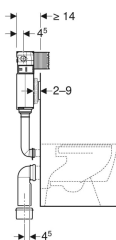

Rezervor încastrat Geberit Omega 12 cm, 6 / 3 litri, înălțime de montare 106 cm

Imagine exemplificativă

Domenii de utilizare

- Pentru pereți zidiți
- Pentru montare în instalații aplicate la înălțimea elementului sau a încăperii
- Pentru montare în pereți de instalații la înălțimea încăperii
- Pentru vase WC pe pardoseală și suspendate
- Pentru spălare cu două volume de apă

Lista elementelor livrate

- Racord de alimentare la apă R 1/2", compatibil MF, cu robinet de închidere cu acționare manuală
- Casetă de protecție pentru gura de vizitare
- Set de racordare pentru WC, \varnothing 90 mm
- Cot de conectare \varnothing 90 / 110 mm
- 2 dopuri de protecție
- 2 coturi de fixare
- Material de fixare

- Casetă de protecție pentru gura de vizitare protejează împotriva umidității și a murdăriei
- Casetă de protecție pentru gura de vizitare, ajustabilă

Date tehnice

Presiune de curgere	0.1-10 bar
Temperatura maximă a apei	25 °C
Setare din fabrică pentru volumul de spălare	6 și 3 l
Interval de setare pentru volum mare de spălare	4 / 4.5 / 6 / 7.5 l
Interval de setare a volumului mic de spălare	2-4 l
Calculul debitului de curgere	0.11 l/s
Presiune minimă de curgere pentru calculul debitului de curgere	0.5 bar

Cod art.	B	H	T
109.060.00.1	44 cm	39.5 cm	12 cm